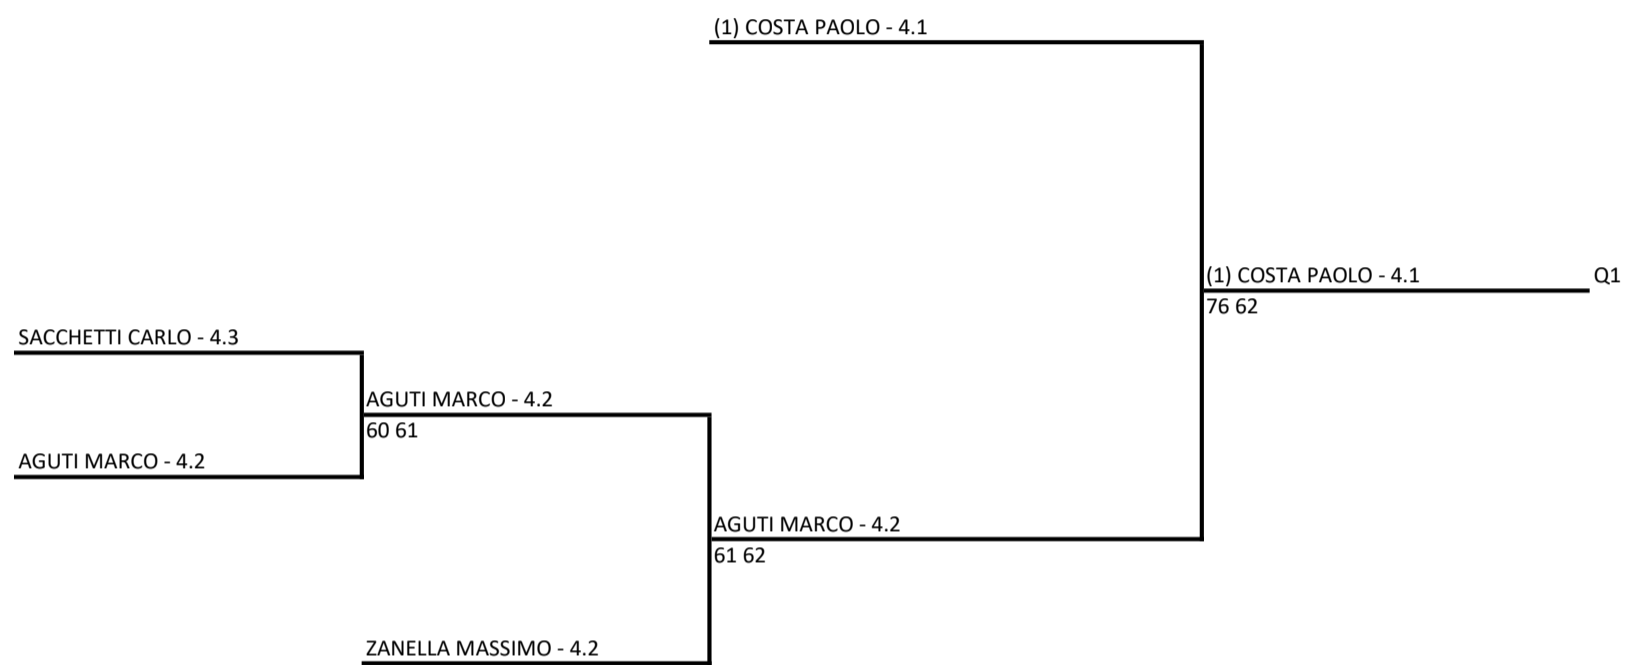

27/12/2021 - 09/01/2022 iscritti n° 58

Tabellone compilato il 26/12/2021 alle ore 11:27 e subito esposto

Il Giudice Arbitro: GIOIA GIOVANNI

(3) PEZZI MASSIMILIANO - 4.1

(9) PIOLINI DAVIDE - 4.1

(10) VONA MARCO - 4.1

(11) MELE ALESSANDRO - 4.1

76 76

DOTI SIMONE GIUSEPPE - 4.2

(12) RADICE ALESSANDRO - 4.1

(12) RADICE ALESSANDRO - 4.1 Q12  
60 60

BIANCHI CRISTIAN - 4.6

PAVLETIC STEFANO - 4.6

W/O