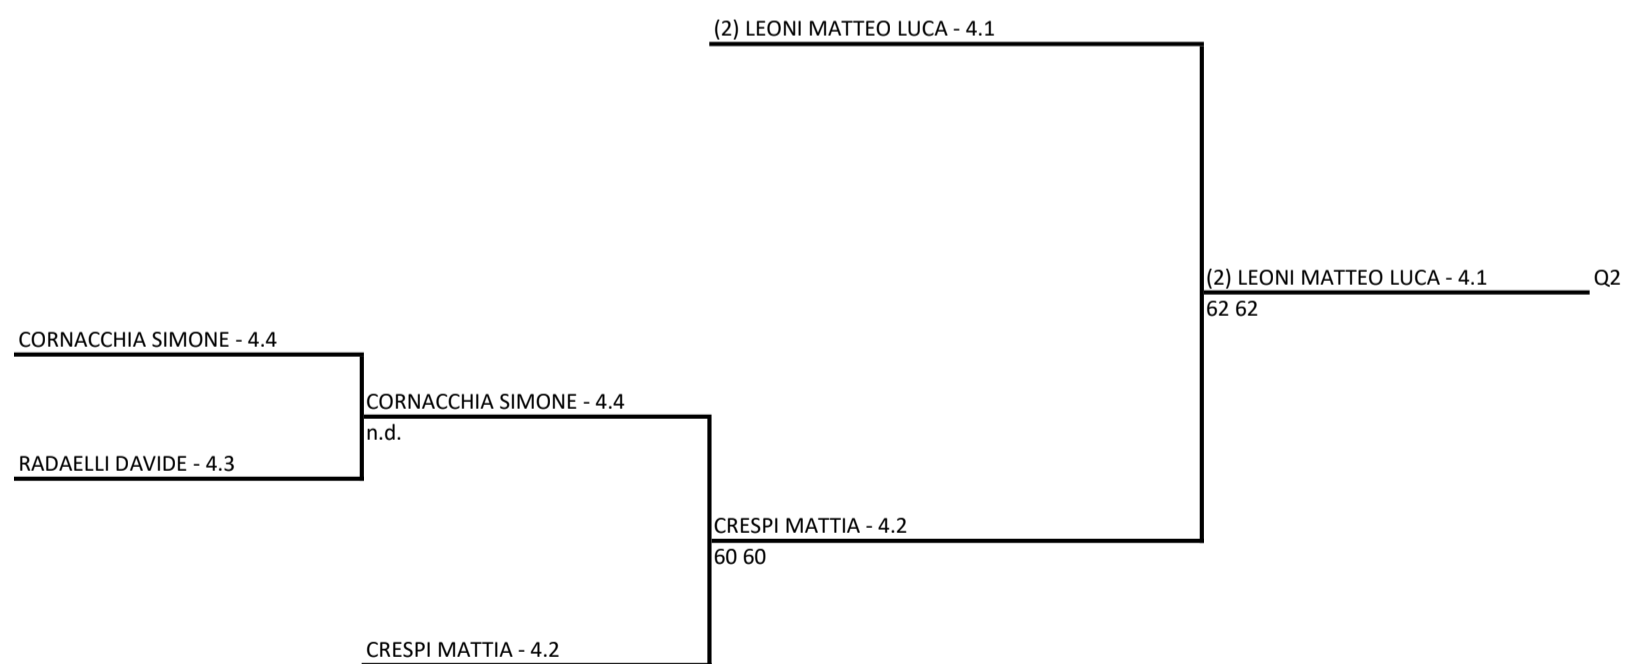

27/12/2021 - 09/01/2022 iscritti n° 58

Tabellone compilato il 26/12/2021 alle ore 11:27 e subito esposto

Il Giudice Arbitro: GIOIA GIOVANNI

(3) PEZZI MASSIMILIANO - 4.1

(9) PIOLINI DAVIDE - 4.1

(10) VONA MARCO - 4.1

(11) MELE ALESSANDRO - 4.1

76 76

DOTI SIMONE GIUSEPPE - 4.2

(12) RADICE ALESSANDRO - 4.1

(12) RADICE ALESSANDRO - 4.1 Q12  
60 60

BIANCHI CRISTIAN - 4.6

PAVLETIC STEFANO - 4.6

W/O