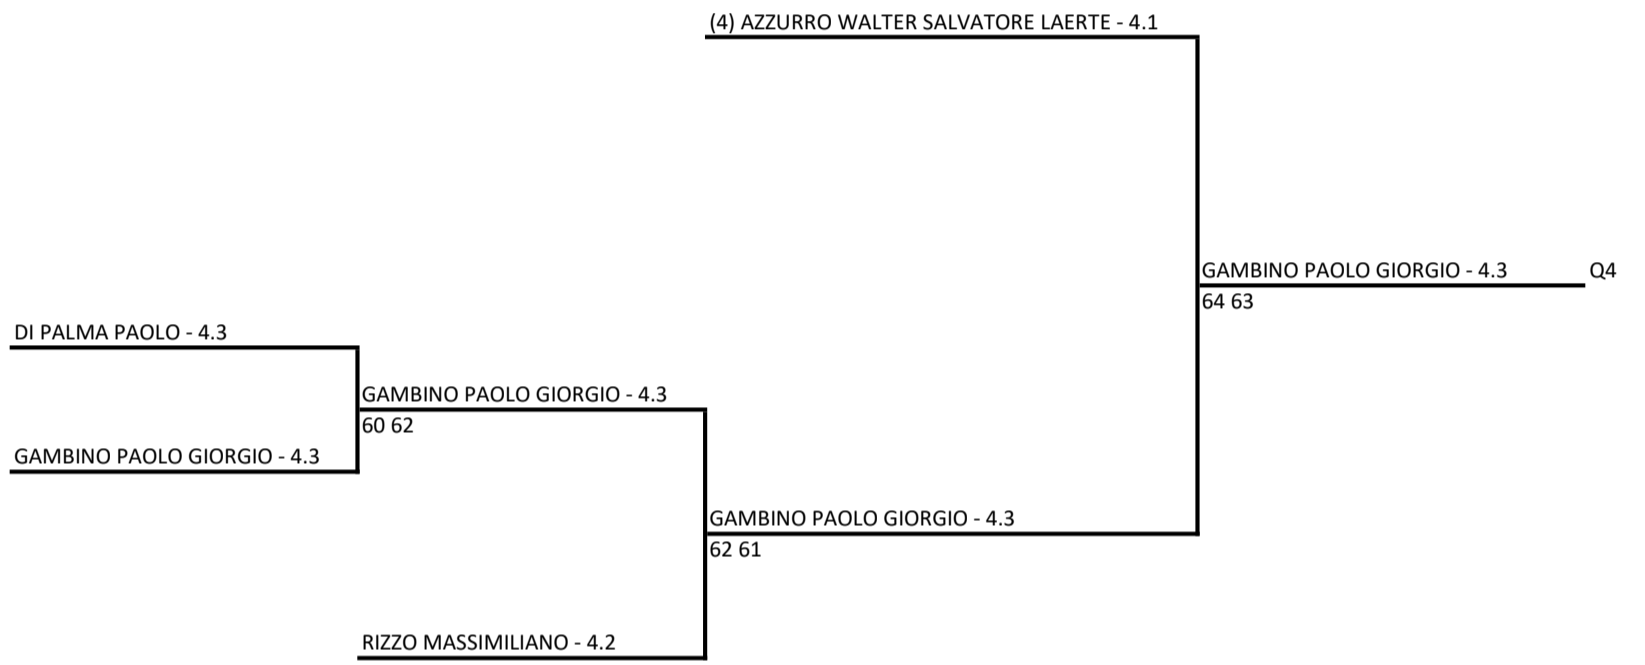

27/12/2021 - 09/01/2022 iscritti n° 58

Tabellone compilato il 26/12/2021 alle ore 11:27 e subito esposto

Il Giudice Arbitro: GIOIA GIOVANNI

(3) PEZZI MASSIMILIANO - 4.1

(9) PIOLINI DAVIDE - 4.1

(10) VONA MARCO - 4.1

(11) MELE ALESSANDRO - 4.1

76 76

DOTI SIMONE GIUSEPPE - 4.2

(12) RADICE ALESSANDRO - 4.1

(12) RADICE ALESSANDRO - 4.1 Q12  
60 60

BIANCHI CRISTIAN - 4.6

PAVLETIC STEFANO - 4.6

W/O