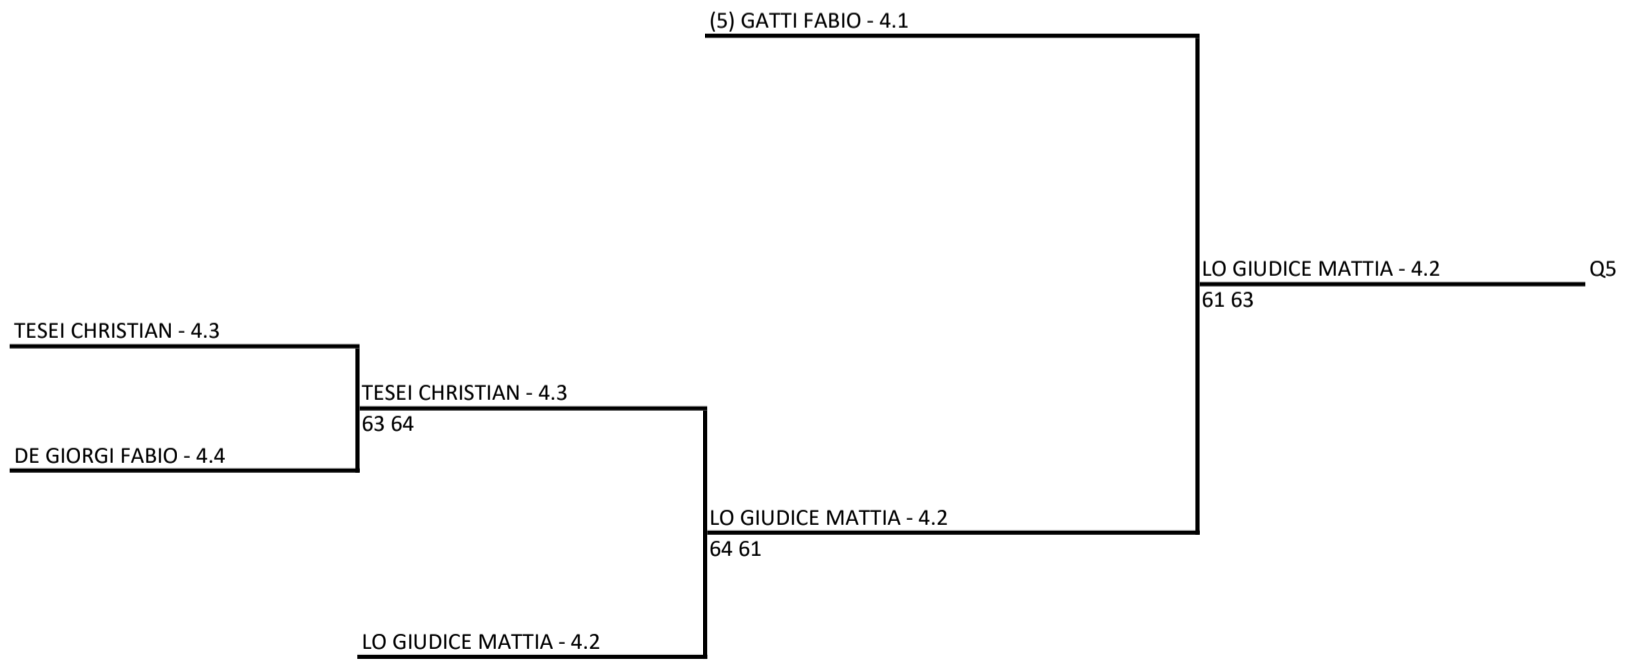

27/12/2021 - 09/01/2022 iscritti n° 58

Tabellone compilato il 26/12/2021 alle ore 11:27 e subito esposto

Il Giudice Arbitro: GIOIA GIOVANNI

(3) PEZZI MASSIMILIANO - 4.1

(9) PIOLINI DAVIDE - 4.1

(10) VONA MARCO - 4.1

(11) MELE ALESSANDRO - 4.1

76 76

DOTI SIMONE GIUSEPPE - 4.2

(12) RADICE ALESSANDRO - 4.1

(12) RADICE ALESSANDRO - 4.1 Q12  
60 60

BIANCHI CRISTIAN - 4.6

PAVLETIC STEFANO - 4.6

W/O