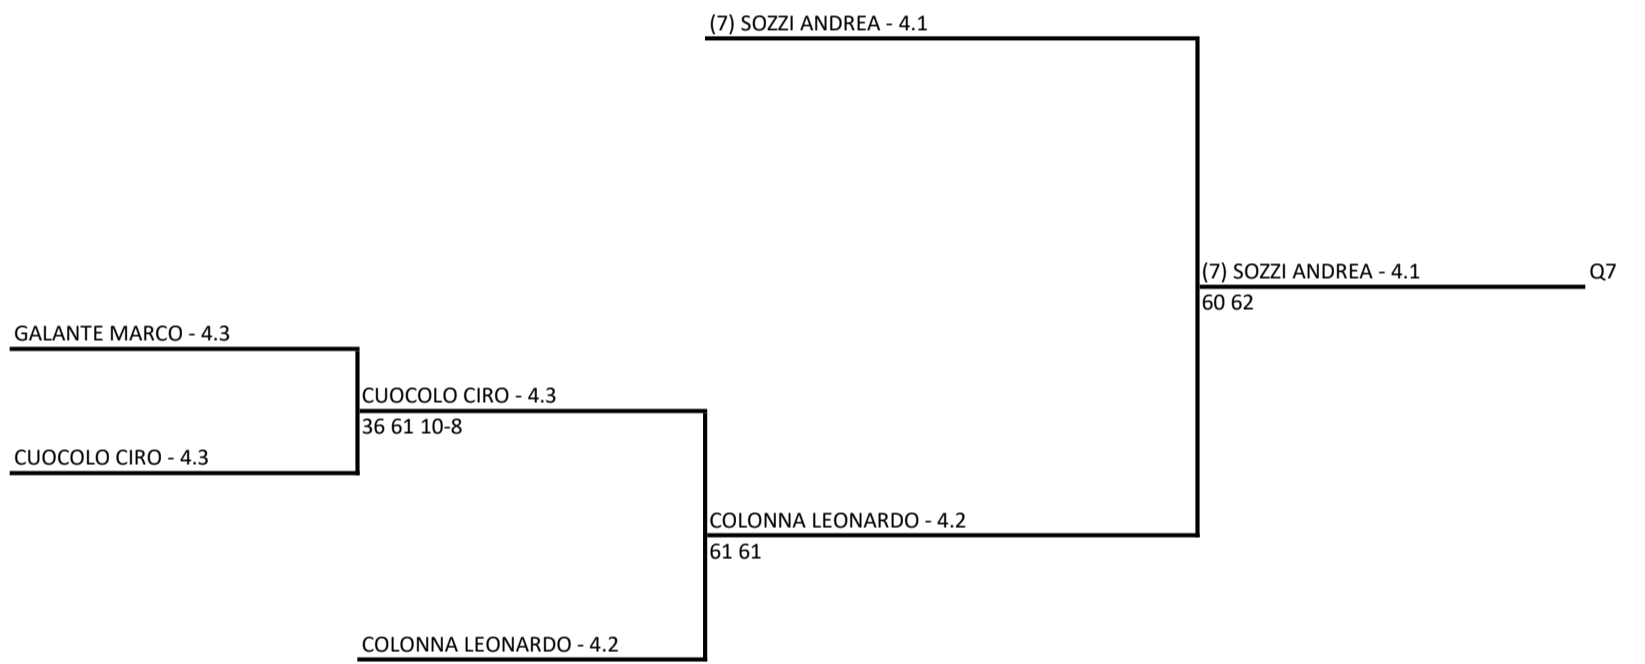

27/12/2021 - 09/01/2022 iscritti n° 58

Tabellone compilato il 26/12/2021 alle ore 11:27 e subito esposto

Il Giudice Arbitro: GIOIA GIOVANNI

(3) PEZZI MASSIMILIANO - 4.1

(9) PIOLINI DAVIDE - 4.1

(10) VONA MARCO - 4.1

(11) MELE ALESSANDRO - 4.1

76 76

DOTI SIMONE GIUSEPPE - 4.2

(12) RADICE ALESSANDRO - 4.1

(12) RADICE ALESSANDRO - 4.1 Q12  
60 60

BIANCHI CRISTIAN - 4.6

PAVLETIC STEFANO - 4.6

W/O