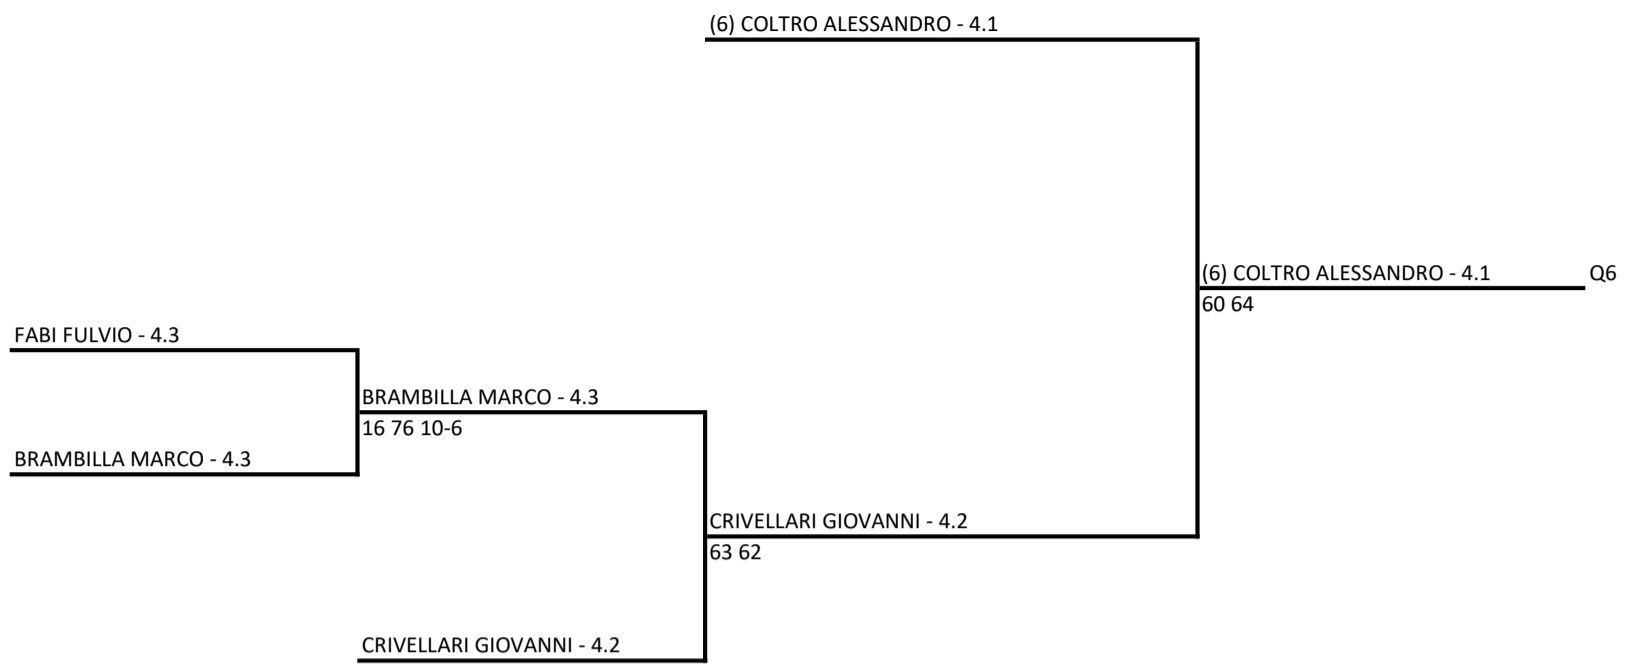

27/12/2021 - 09/01/2022 iscritti n° 58

Tabellone compilato il 26/12/2021 alle ore 11:27 e subito esposto

Il Giudice Arbitro: GIOIA GIOVANNI

(3) PEZZI MASSIMILIANO - 4.1

(9) PIOLINI DAVIDE - 4.1

(10) VONA MARCO - 4.1

(11) MELE ALESSANDRO - 4.1

76 76

DOTI SIMONE GIUSEPPE - 4.2

(12) RADICE ALESSANDRO - 4.1

(12) RADICE ALESSANDRO - 4.1 Q12  
60 60

BIANCHI CRISTIAN - 4.6

PAVLETIC STEFANO - 4.6

W/O