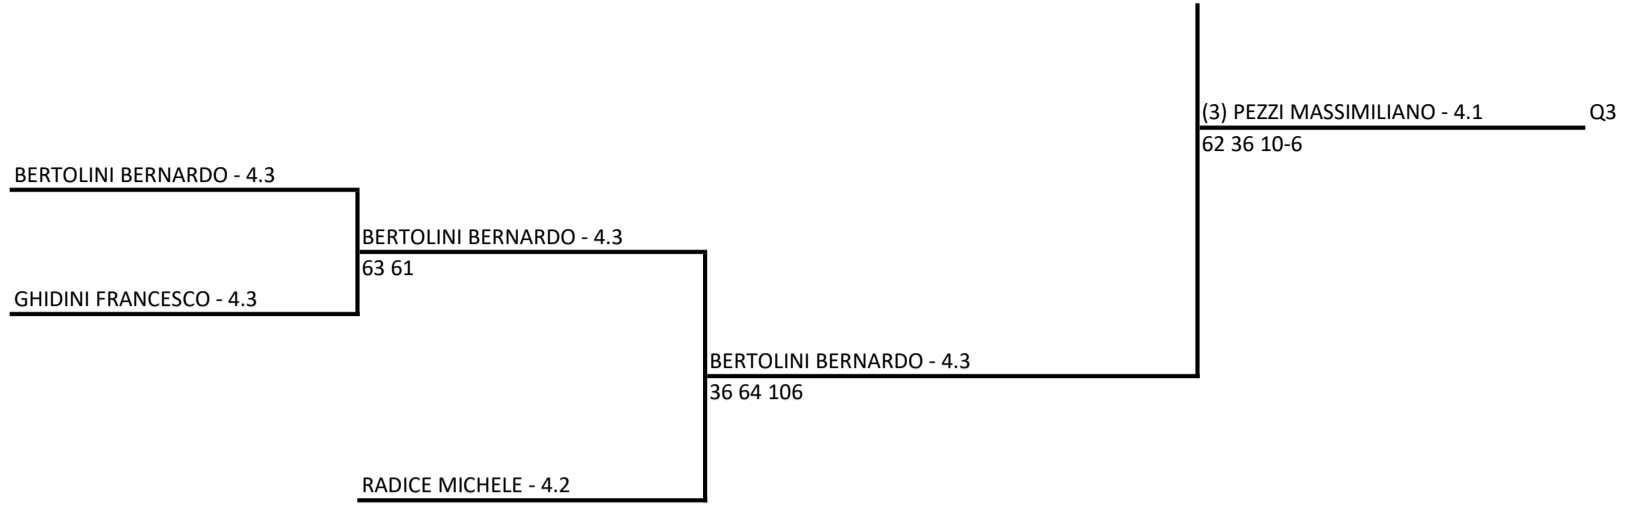

27/12/2021 - 09/01/2022 iscritti n° 58

Tabellone compilato il 26/12/2021 alle ore 11:27 e subito esposto

Il Giudice Arbitro: GIOIA GIOVANNI

(3) PEZZI MASSIMILIANO - 4.1

(9) PIOLINI DAVIDE - 4.1

(10) VONA MARCO - 4.1

(11) MELE ALESSANDRO - 4.1

76 76

DOTI SIMONE GIUSEPPE - 4.2

(12) RADICE ALESSANDRO - 4.1

(12) RADICE ALESSANDRO - 4.1 Q12  
60 60

BIANCHI CRISTIAN - 4.6

PAVLETIC STEFANO - 4.6

W/O