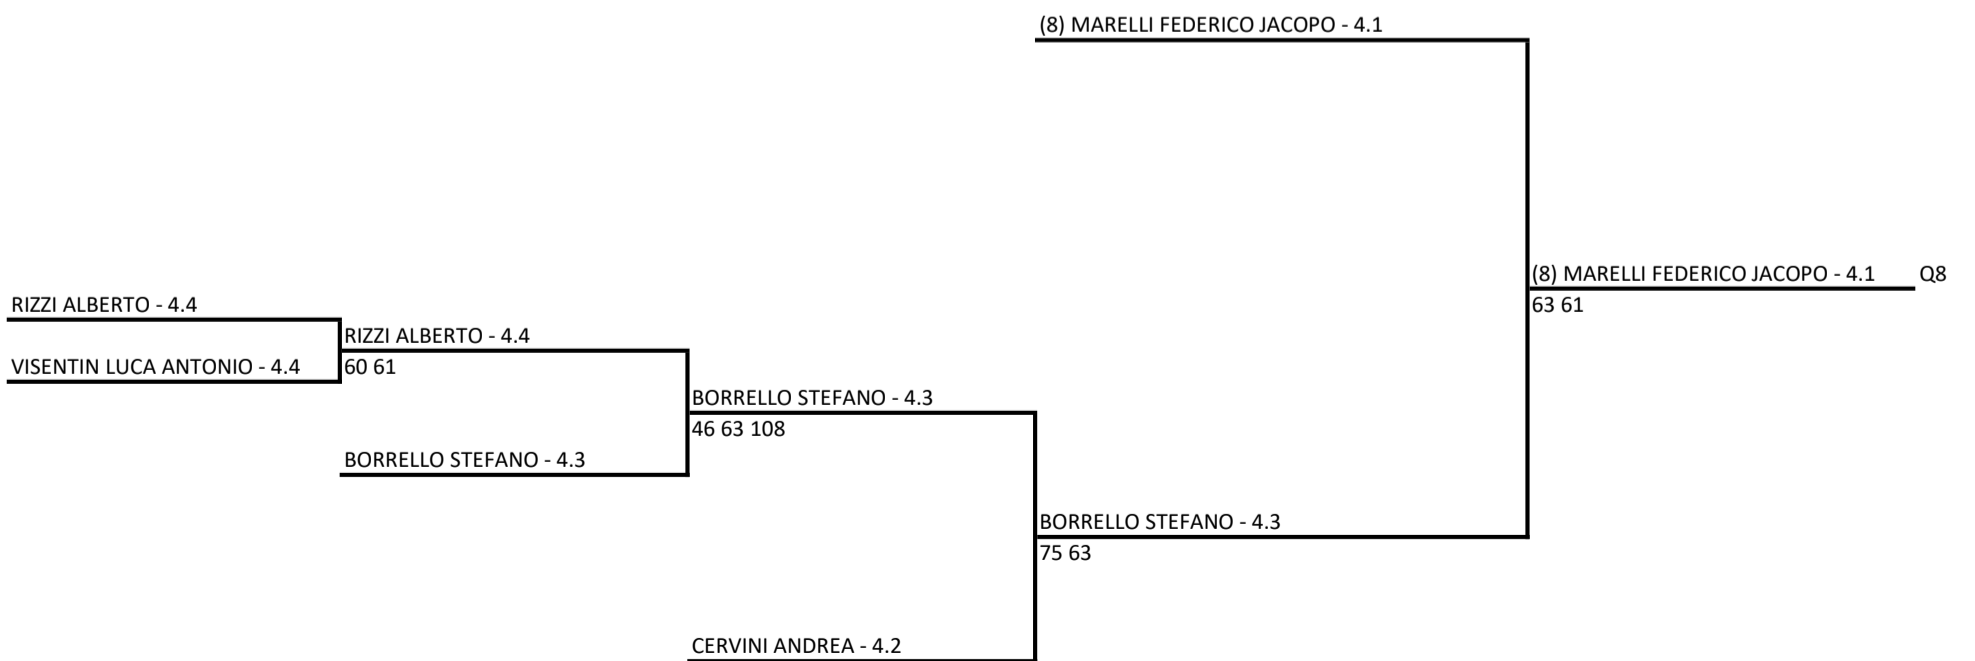

27/12/2021 - 09/01/2022 iscritti n° 58

Tabellone compilato il 26/12/2021 alle ore 11:27 e subito esposto

Il Giudice Arbitro: GIOIA GIOVANNI

(3) PEZZI MASSIMILIANO - 4.1

(9) PIOLINI DAVIDE - 4.1

(10) VONA MARCO - 4.1

(11) MELE ALESSANDRO - 4.1

76 76

DOTI SIMONE GIUSEPPE - 4.2

(12) RADICE ALESSANDRO - 4.1

(12) RADICE ALESSANDRO - 4.1 Q12  
60 60

BIANCHI CRISTIAN - 4.6

PAVLETIC STEFANO - 4.6

W/O