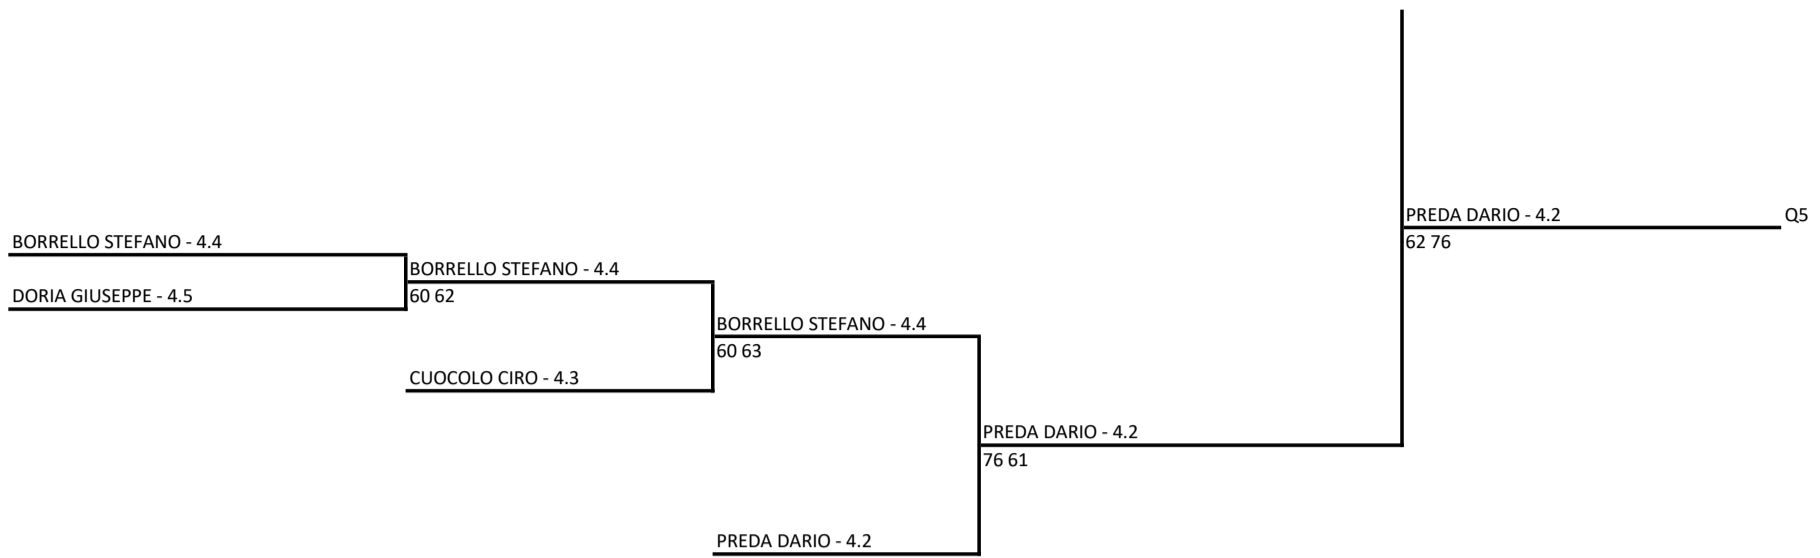

11/01/2020 - 26/01/2020 iscritti n° 43

Tabellone compilato il 09/01/2020 alle ore 14:24 e subito esposto

Il Giudice Arbitro: GIOIA GIOVANNI

(6) VITOLLI SERGIO - 4.2

(7) FIORENTINO FEDERICO - 4.2

(8) TESSARI RIKI - 4.2