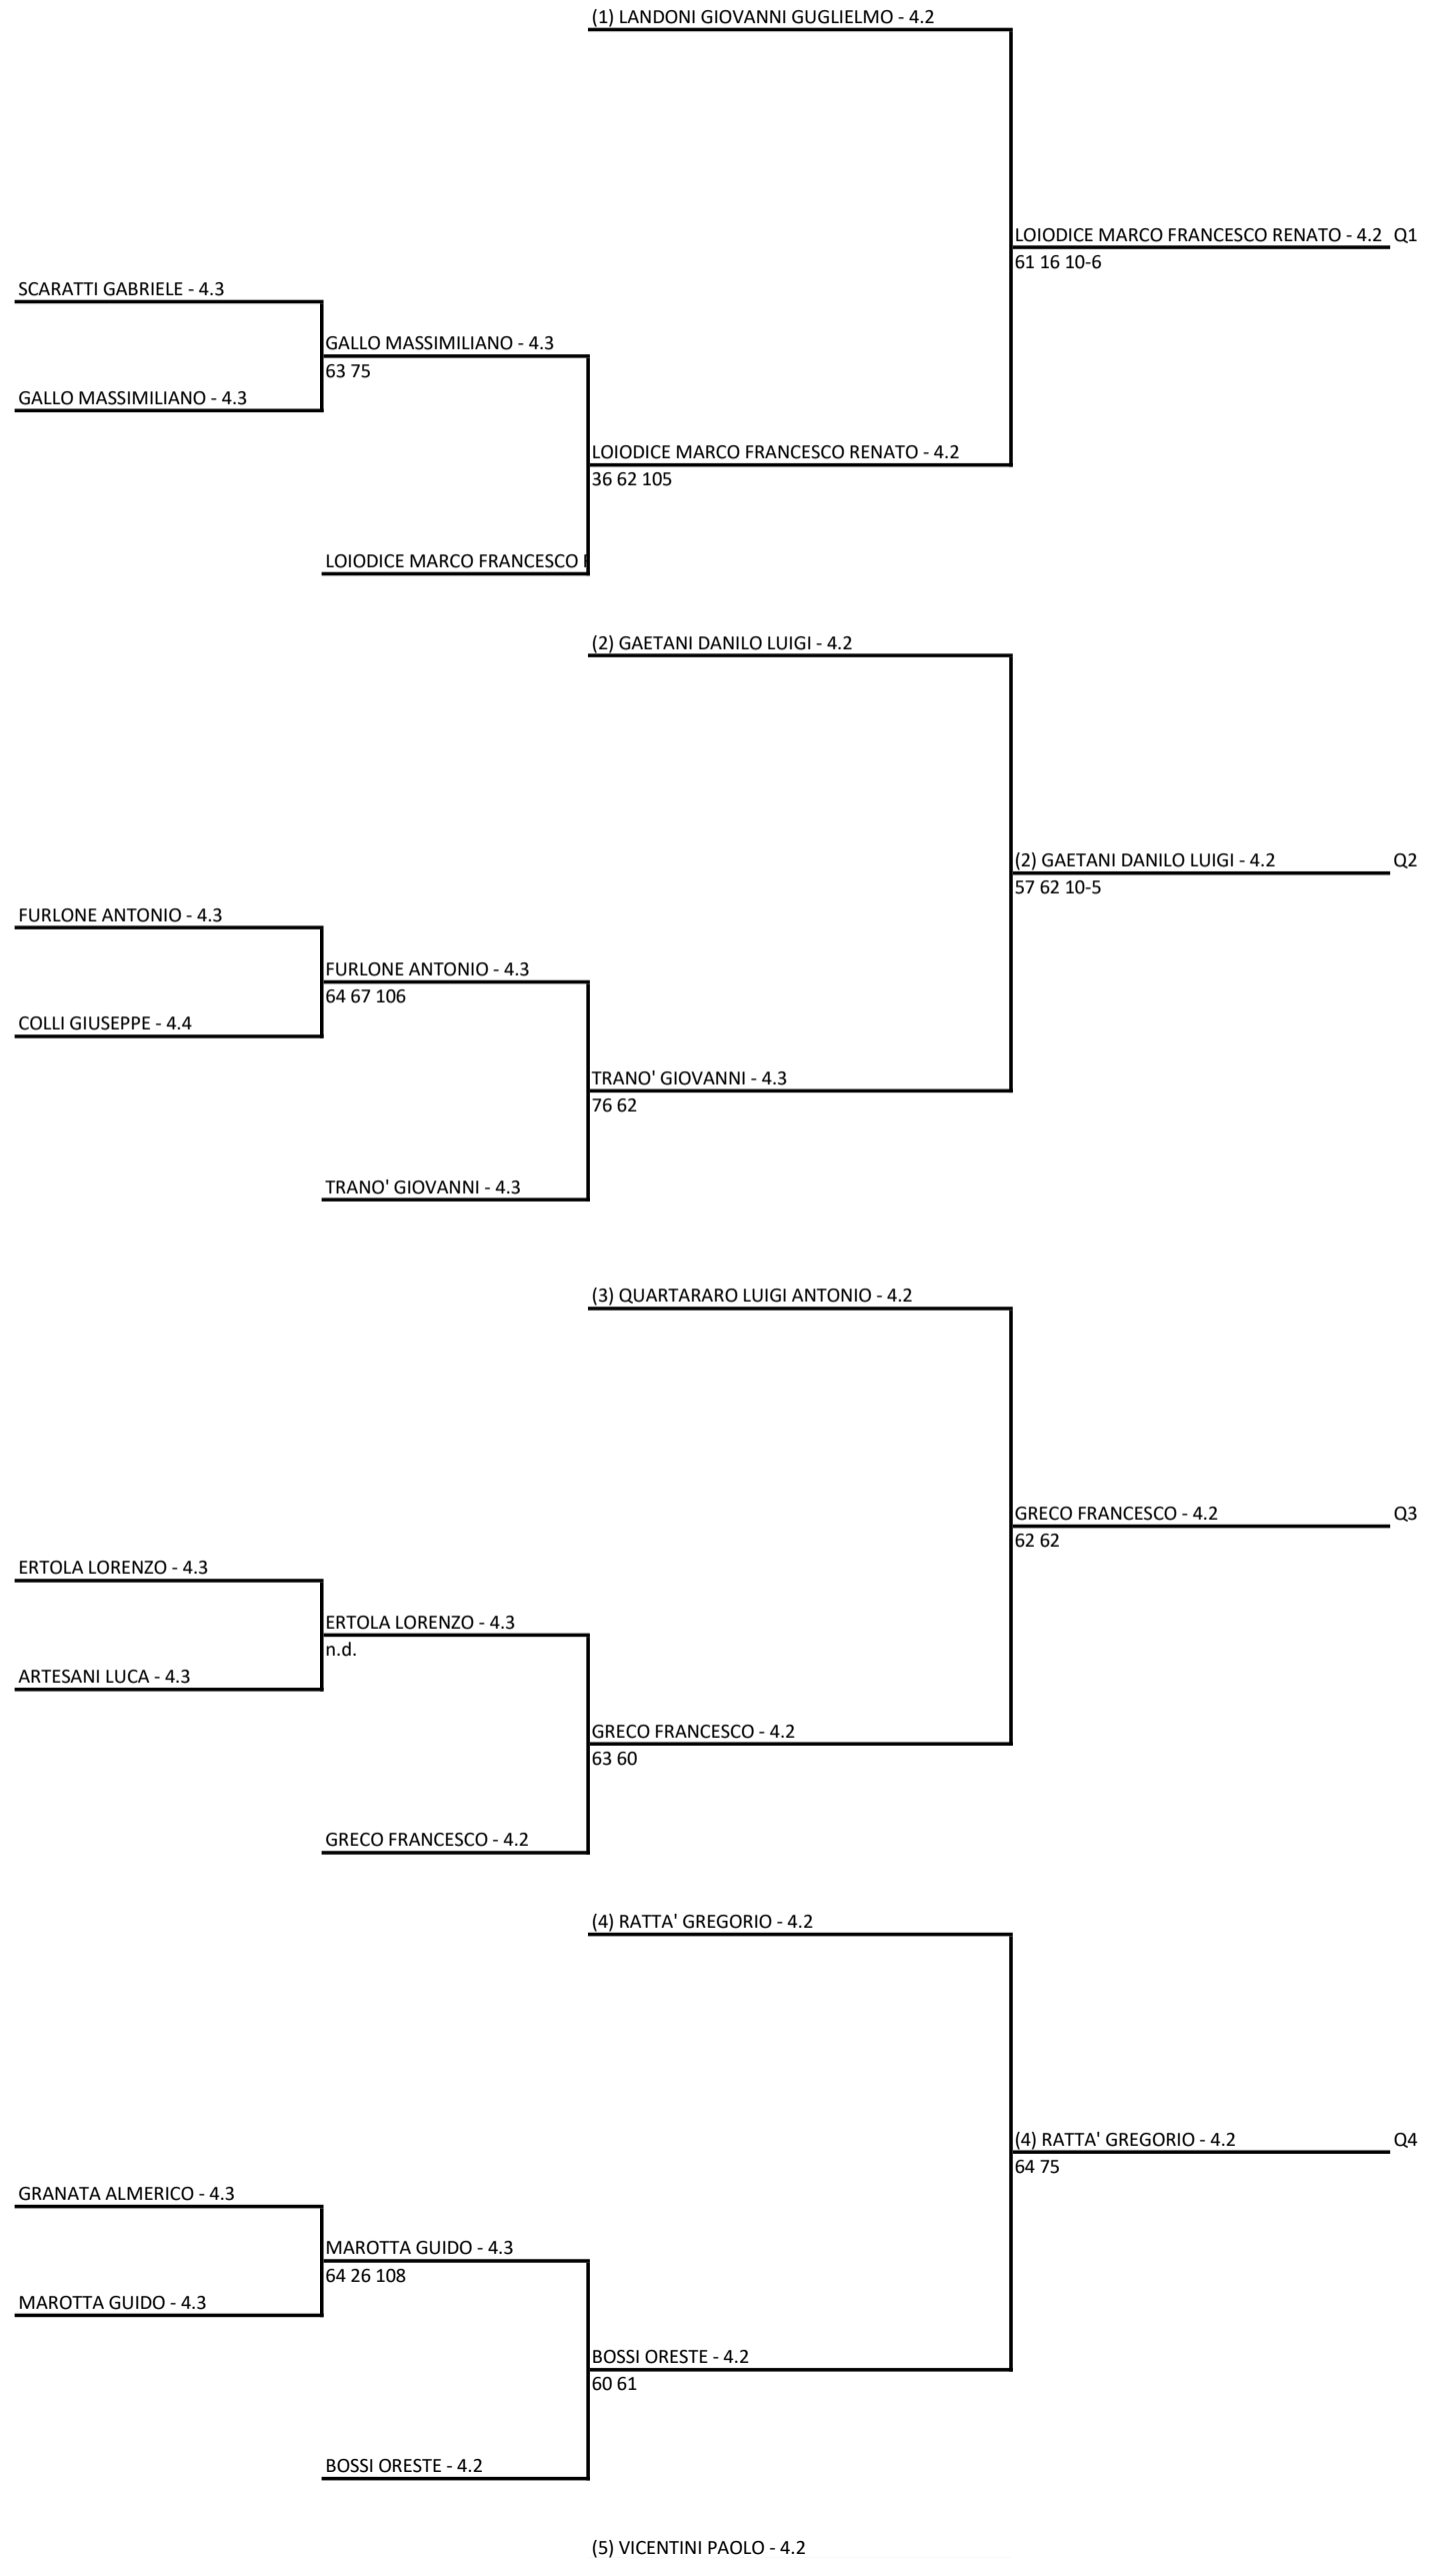

11/01/2020 - 26/01/2020 iscritti n° 43

Tabellone compilato il 09/01/2020 alle ore 14:24 e subito esposto

Il Giudice Arbitro: GIOIA GIOVANNI

(6) VITOLLI SERGIO - 4.2

(7) FIORENTINO FEDERICO - 4.2

(8) TESSARI RIKI - 4.2