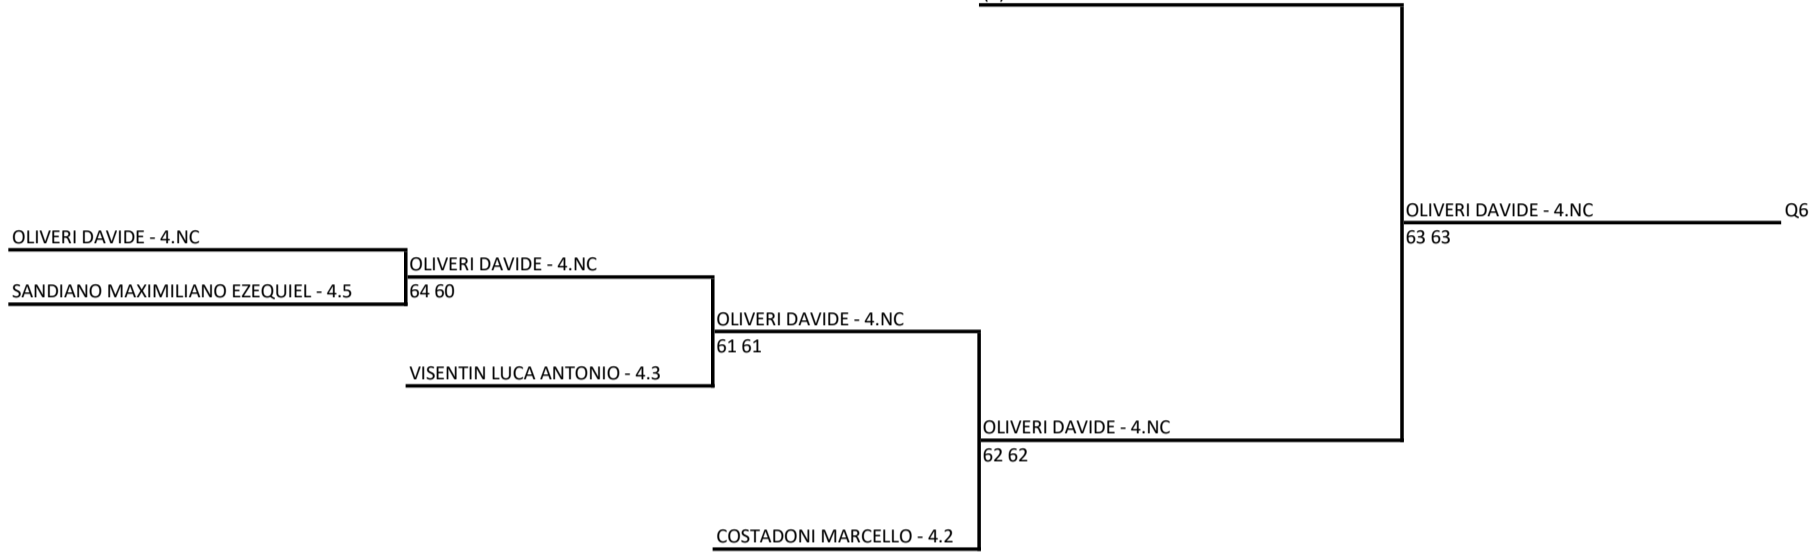

11/01/2020 - 26/01/2020 iscritti n° 43

Tabellone compilato il 09/01/2020 alle ore 14:24 e subito esposto

Il Giudice Arbitro: GIOIA GIOVANNI

(6) VITOLLI SERGIO - 4.2

(7) FIORENTINO FEDERICO - 4.2

(8) TESSARI RIKI - 4.2