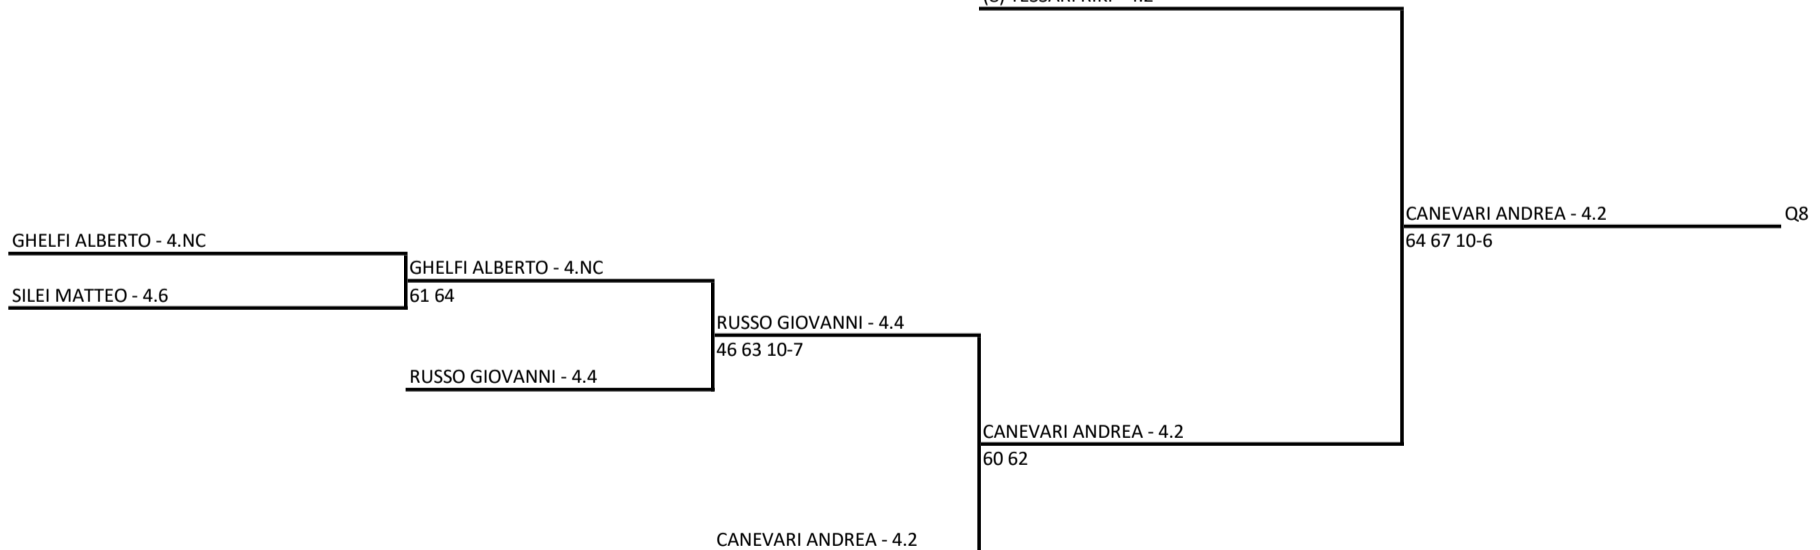

11/01/2020 - 26/01/2020 iscritti n° 43

Tabellone compilato il 09/01/2020 alle ore 14:24 e subito esposto

Il Giudice Arbitro: GIOIA GIOVANNI

(6) VITOLLI SERGIO - 4.2

(7) FIORENTINO FEDERICO - 4.2

(8) TESSARI RIKI - 4.2