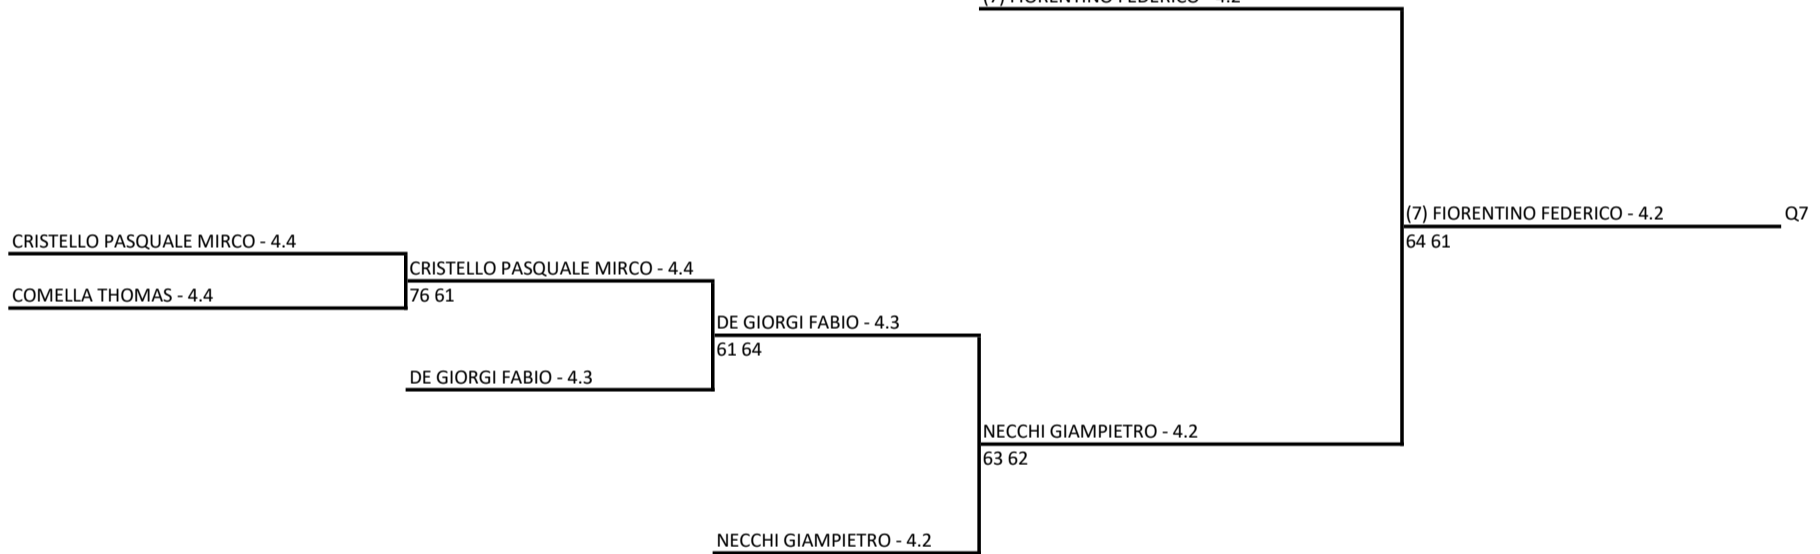

11/01/2020 - 26/01/2020 iscritti n° 43

Tabellone compilato il 09/01/2020 alle ore 14:24 e subito esposto

Il Giudice Arbitro: GIOIA GIOVANNI

(6) VITOLLI SERGIO - 4.2

(7) FIORENTINO FEDERICO - 4.2

(8) TESSARI RIKI - 4.2